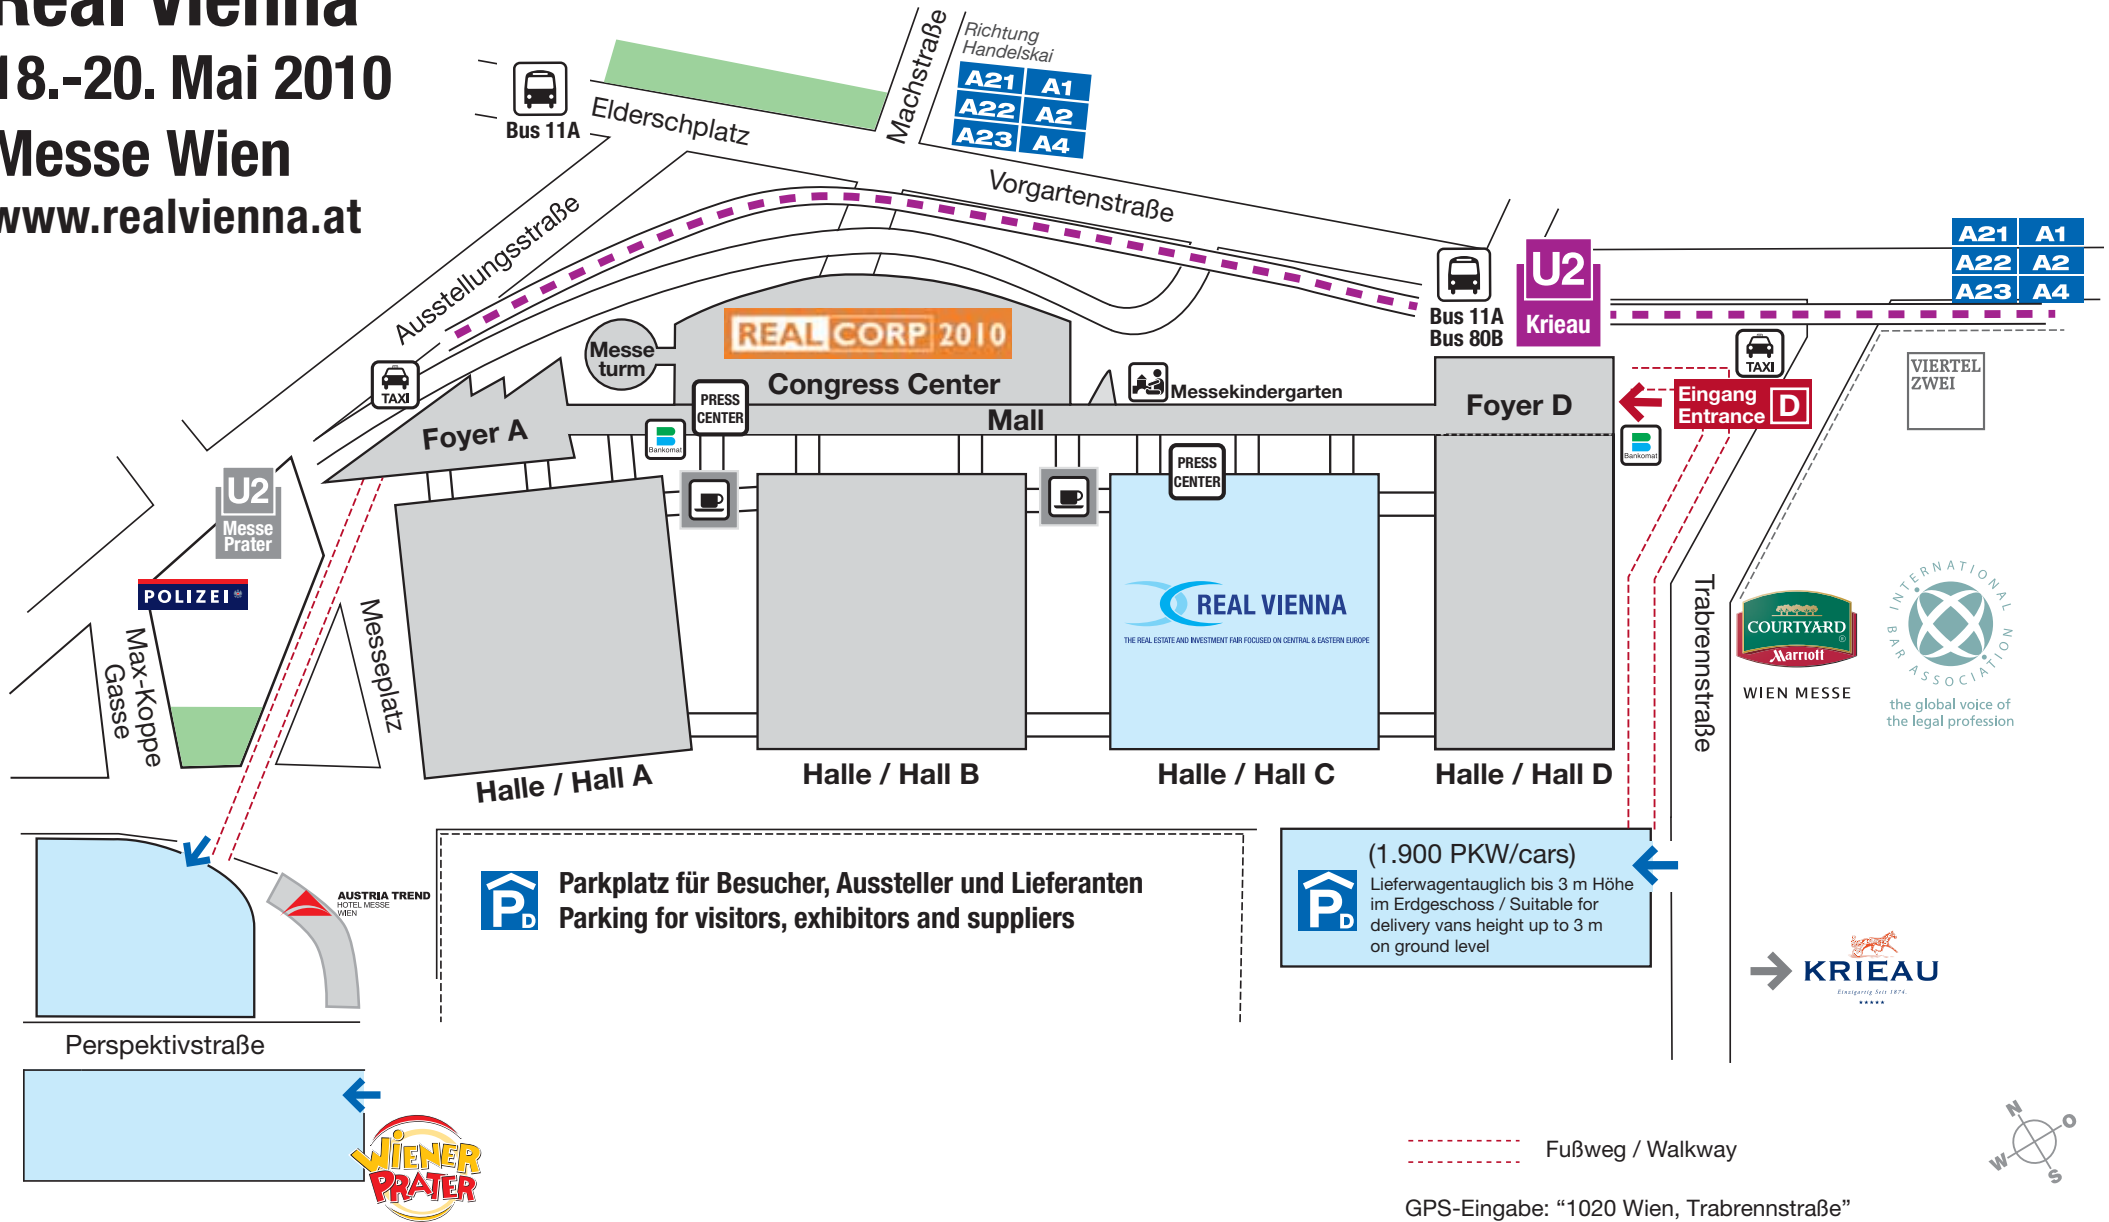

Real Vienna

18.-20. Mai 2010

Messe Wien

www.realvienna.at

P_D Parkplatz für Besucher, Aussteller und Lieferanten
 Parking for visitors, exhibitors and suppliers

(1.900 PKW/cars)
 Lieferwagentauglich bis 3 m Höhe
 im Erdgeschoss / Suitable for
 delivery vans height up to 3 m
 on ground level

--- Fußweg / Walkway

GPS-Eingabe: "1020 Wien, Trabrennstraße"