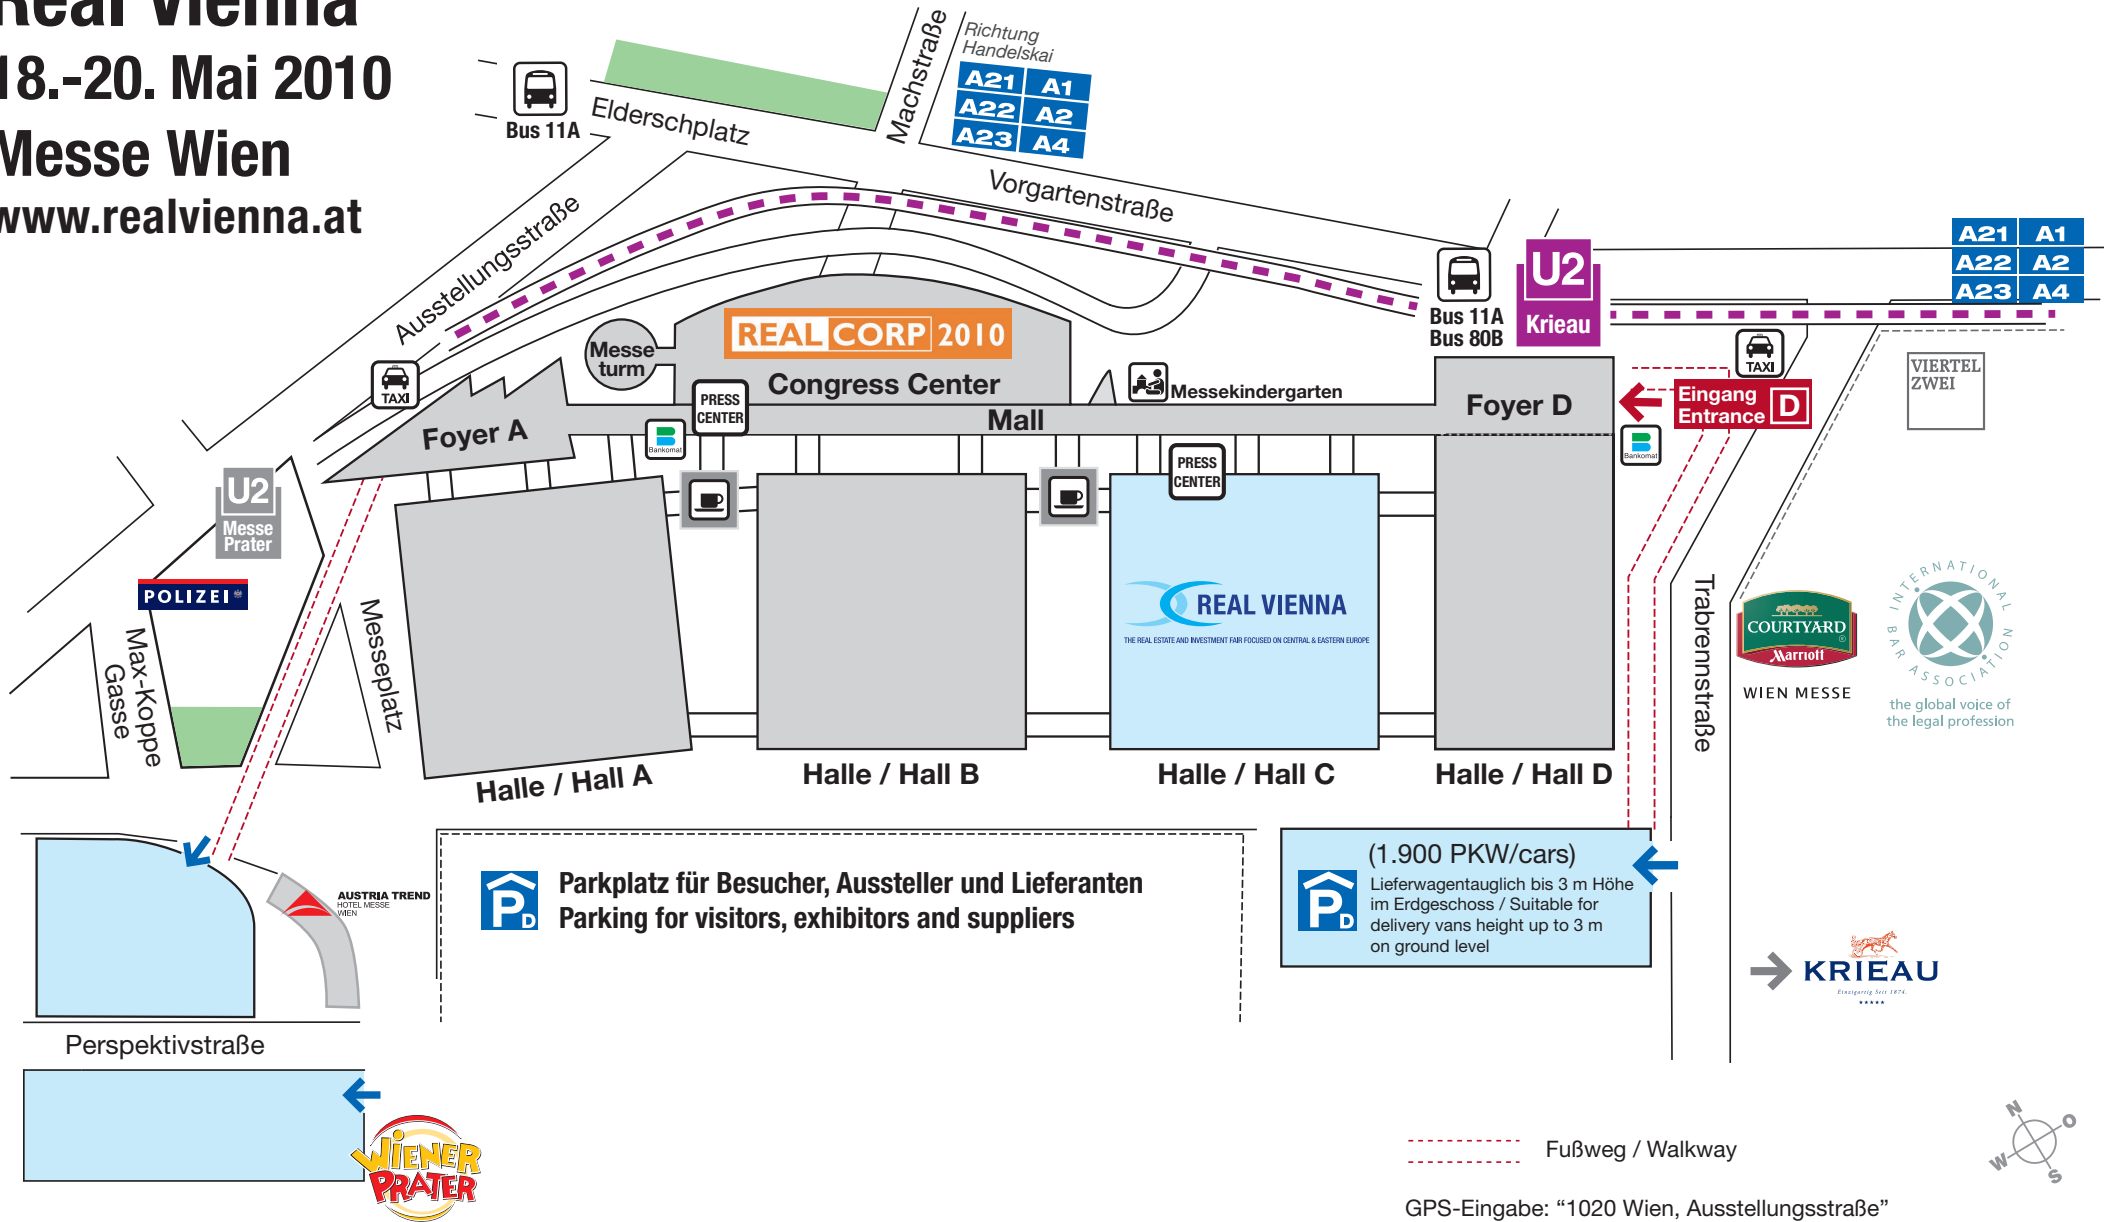

# Real Vienna

18.-20. Mai 2010

## Messe Wien

www.realvienna.at

**Pd** Parkplatz für Besucher, Aussteller und Lieferanten  
 Parking for visitors, exhibitors and suppliers

**Pd** (1.900 PKW/cars)  
 Lieferwagentauglich bis 3 m Höhe  
 im Erdgeschoss / Suitable for  
 delivery vans height up to 3 m  
 on ground level

--- Fußweg / Walkway

GPS-Eingabe: "1020 Wien, Ausstellungsstraße"