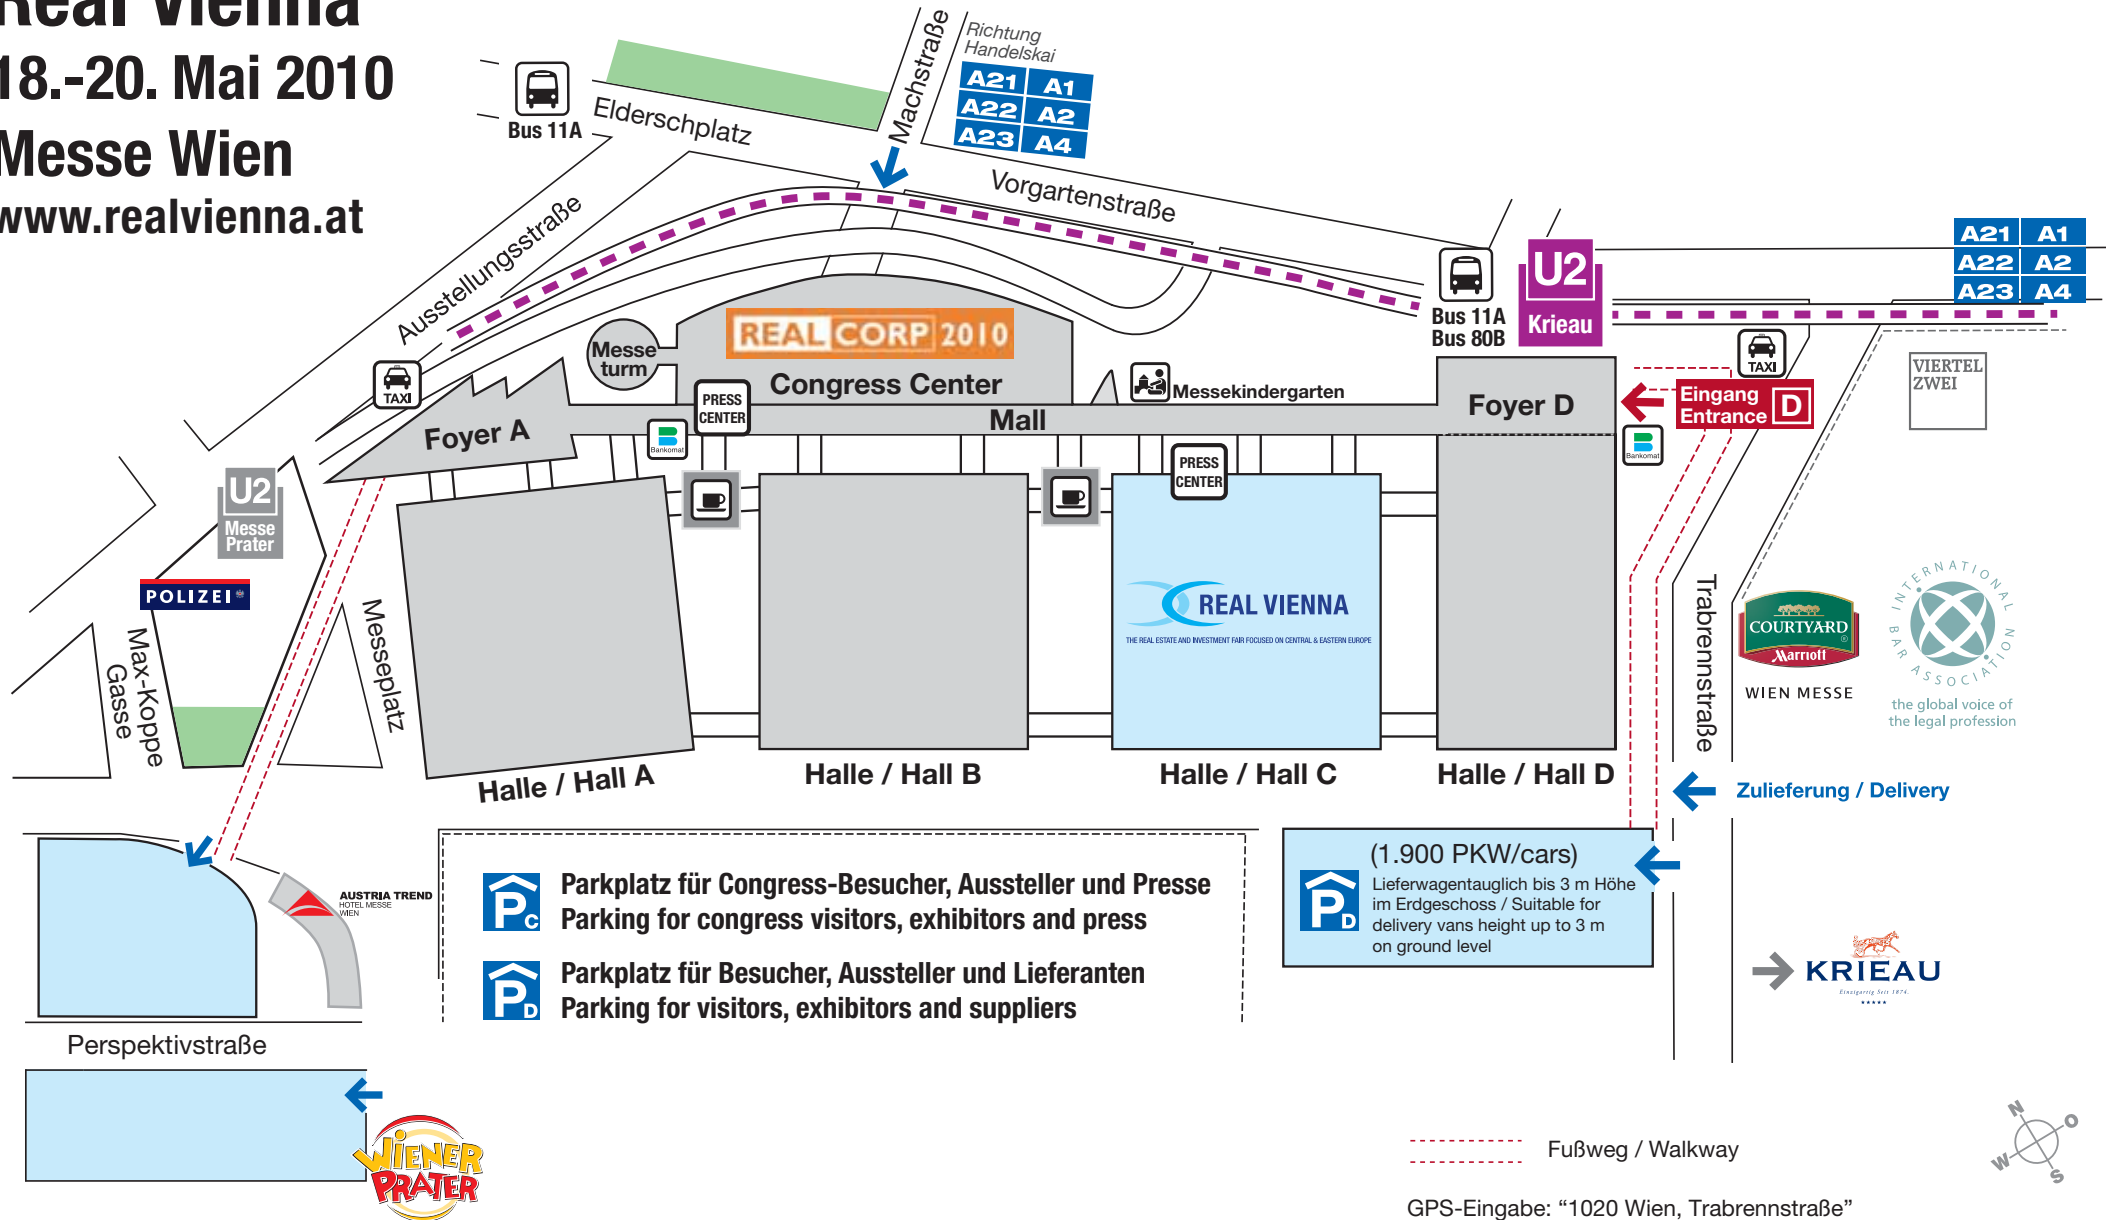

Real Vienna

18.-20. Mai 2010

Messe Wien

www.realvienna.at

-  **Parkplatz für Congress-Besucher, Aussteller und Presse**
Parking for congress visitors, exhibitors and press
-  **Parkplatz für Besucher, Aussteller und Lieferanten**
Parking for visitors, exhibitors and suppliers

 (1.900 PKW/cars)
Lieferwagentauglich bis 3 m Höhe
im Erdgeschoss / Suitable for
delivery vans height up to 3 m
on ground level

--- Fußweg / Walkway

GPS-Eingabe: "1020 Wien, Trabrennstraße"